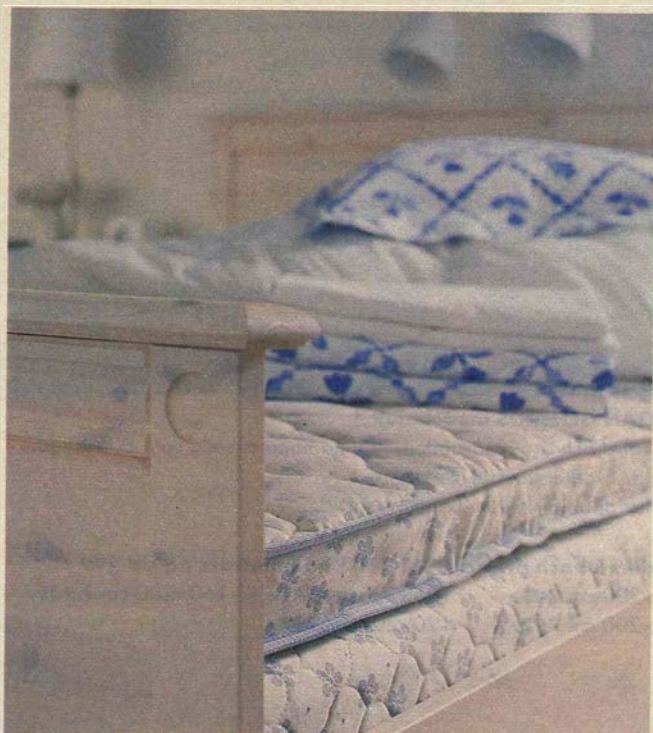

SULTAN SUPERB mjuk

- Har 12 års garanti på ram/resårer samt kvalitetsbeviset
- Har dubbla skikt av resårer.
- I det övre mjuka skiktet, med pocketspring-resårer, fjädrar varje resår för sig. Det gör att madrassen följer kroppens konturer mycket nära. Ger maximalt stöd och avlastning, och en mycket hög komfortkänsla.
- De undre, fastare Bonell-resårernas uppgift är att ta upp kraftiga rörelser och ge bädden behaglig fjädring på djupet.
- Bolster med ovansida av stretchfrotté för bästa följsamhet.
- Avtagbart bolster för kulörtvätt 60° – gör det lätt att hålla sängen ren och fräsch.

Bäddmätt och priser: OBS! Välj bäddmadrass på sid 299
80×200 cm **1.745,-** 105×200 cm **2.215,-** 160×200 cm **3.455,-**
90×200 cm **1.845,-** 120×200 cm **2.655,-**